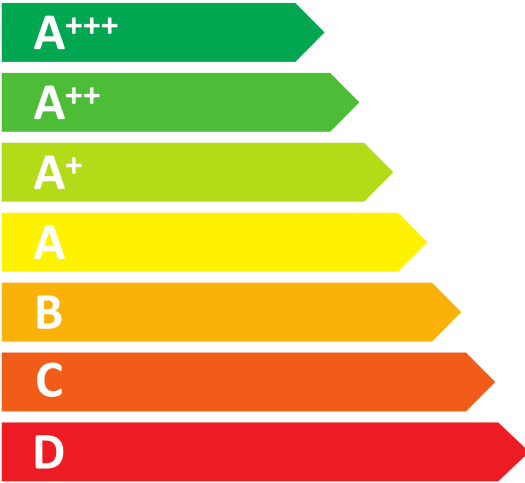

ENERG
енергия · ενεργεια

EW7H59GY

Electrolux

916099911

ENERGIA · ЕНЕРГИЯ · ΕΝΕΡΓΕΙΑ
ENERGIJA · ENERGY · ENERGIE
ENERGI

193
kWh/annum

219
min/cycle*

9,0
kg