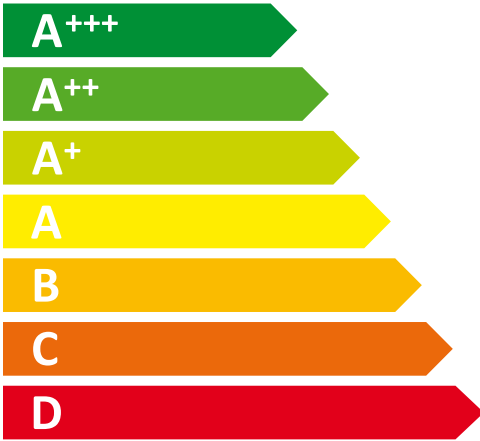

**ENERG**  
енергия · ενεργεια

# WHIRLPOOL

C WD R47M WBS IT

ENERGIA · ЕНЕРГИЯ · ΕΝΕΡΓΕΙΑ  
ENERGIJA · ENERGY · ENERGIE  
ENERGI

**159**  
kWh/annum

  
**169**  
min/cycle\*

  
**7,0**  
kg

  
**64**  
dB

\*цикъл · cyklus · portion · zyklus  
πρόγραμμα · ciclo · tsükkel  
ohjelma · ciklus · ciklas · cikls  
čiklu · cyclus · cykl · ciclu  
program · torkomgång