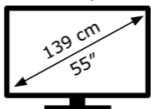

# ENERG

SONY®

XR-55A84L

**83** kWh/1000h

ABCDEF **G**

**97** kWh/1000h

3840 px

2160 px