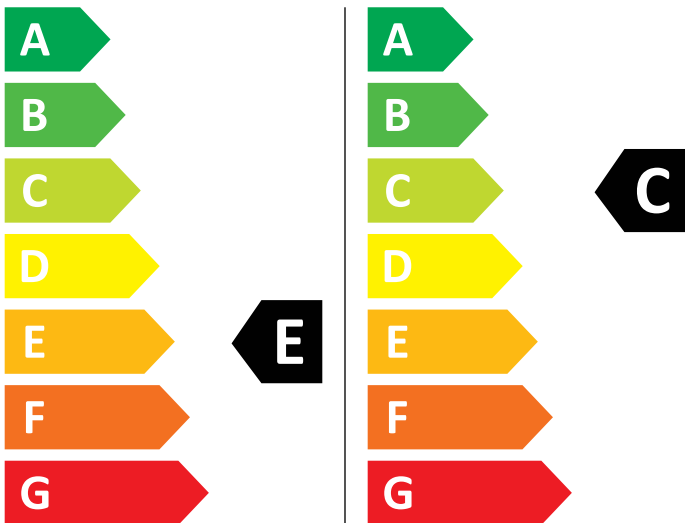

ENERG

Electrolux

EW7W484W 914600612

💧 250 kWh / 100

💧 63 kWh / 100

4,0 kg

8,0 kg

55 L