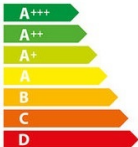

# ENERG

енергия · ενεργεια

Electrolux

EOB9S21WX - 944 184 927

**A<sup>++</sup>**

**70 L**

**1.09 kWh/cycle\***

**0.52 kWh/cycle\***