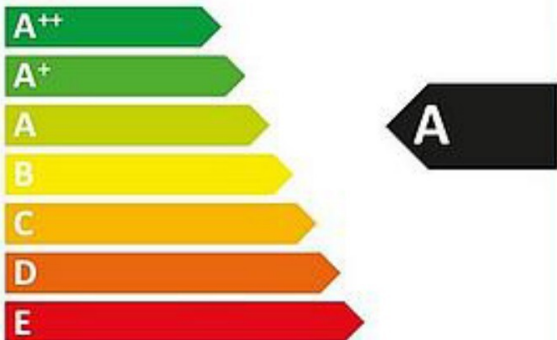

**ENERG**  
енергия · ενεργεια

**SHARP**

40AJ2x, 40BJ2x, 40BJ3x, 40BJ4x,  
40BJ5x

ENERGIA · ЕНЕРГИЯ  
ΕΝΕΡΓΕΙΑ · ENERGIJA  
ENERGY · ENERGIE  
ENERGI

**62**  
Watt

**91**  
kWh/annum

**102**  
cm

**40**  
inch