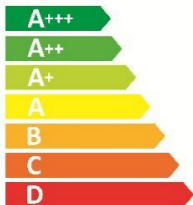

### BIS14300BPS

7724086707

**A+**

**71** L

**0.88** kWh/cycle\*

**0.69** kWh/cycle\*

\* цикл . cyklus . portion . zyklus . Πρόγραμμα . ciclo . tsükkel . ohjelma . ciklus . ciklas . cikls . čiklu . cyclus . cykl . ciclu . program . cykel