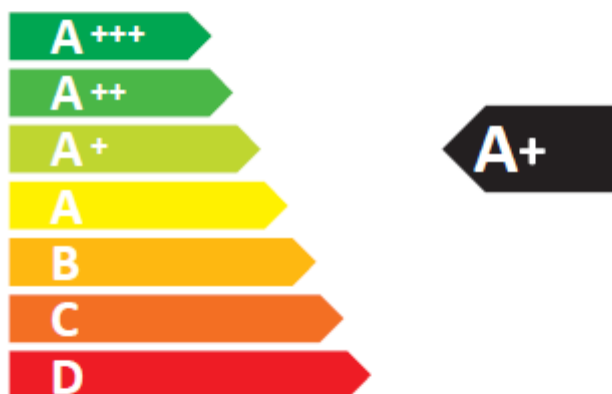

ENERG
енергия · ενέργεια

SAMSUNG NV75N5641RB/ET

75 L

1.05 kWh/cycle*

0.71 kWh/cycle*

* цикл · cyklus · portion · zyklus · πρόγραμμα · ciclo · tsükkel · ohjelma · ciklus
ciklas · cikls · ģiklu · cyclus · cykl · ciclu · program · cykel