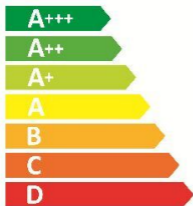

ENERG

енергия · ενέργεια

beko

BBIM17300BPS

7724086725

A+

72 L

0.95 kWh/cycle*

0.69 kWh/cycle*

* цикл . cyklus . portion . zyklus . Πρόγραμμα . ciclo . tsükkel . ohjelma . ciklus . ciklas . cikls . čiklu . cyclus . cykl . ciclu . program . cykel

65/2014

385440640 / AA

K 85x170 mm