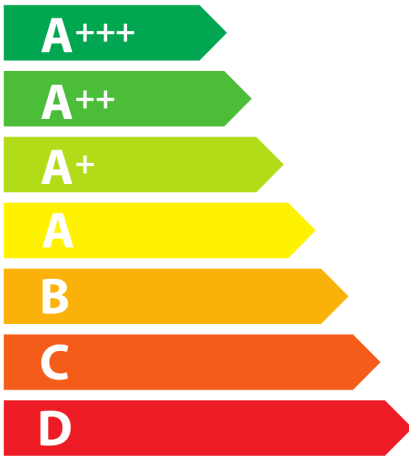

ENERG
енергия · ενεργεια

ELICA

E100FXI-014-001

50
kWh/annum

ABCDEFG

AB**B**CDEFG

ABC**C**DEFG

60 dB