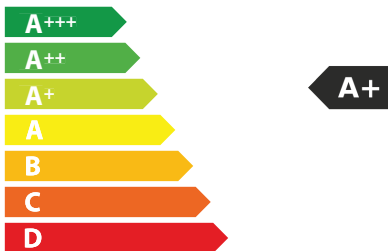

A+

39

kWh/annum

A_{BCDEFG}

A_{BCDEFG}

ABCD**E**_{FG}

61 dB

65/2014

A_{BCDEFG}

ABCD **E**_{FG}

61 dB

65/2014

ЕНЕРГО
ЕФЕКТИВНІСТЬ

FRANKE

350.0679.881
FCMY90CXSA

39