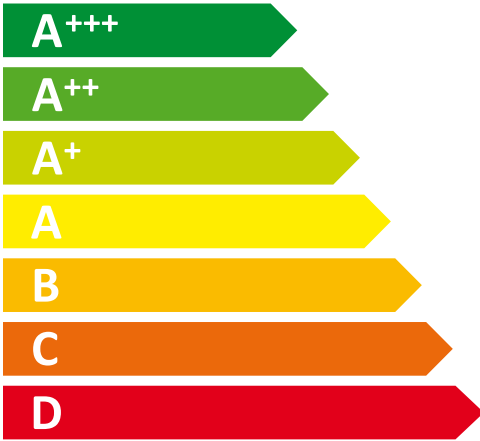

ENERG
енергия · ενεργεια

WHIRLPOOL

C WD R48M WBS IT

ENERGIA · ЕНЕРГИЯ · ΕΝΕΡΓΕΙΑ
ENERGIJA · ENERGY · ENERGIE
ENERGI

177
kWh/annum

174
min/cycle*

8,0
kg

63
dB