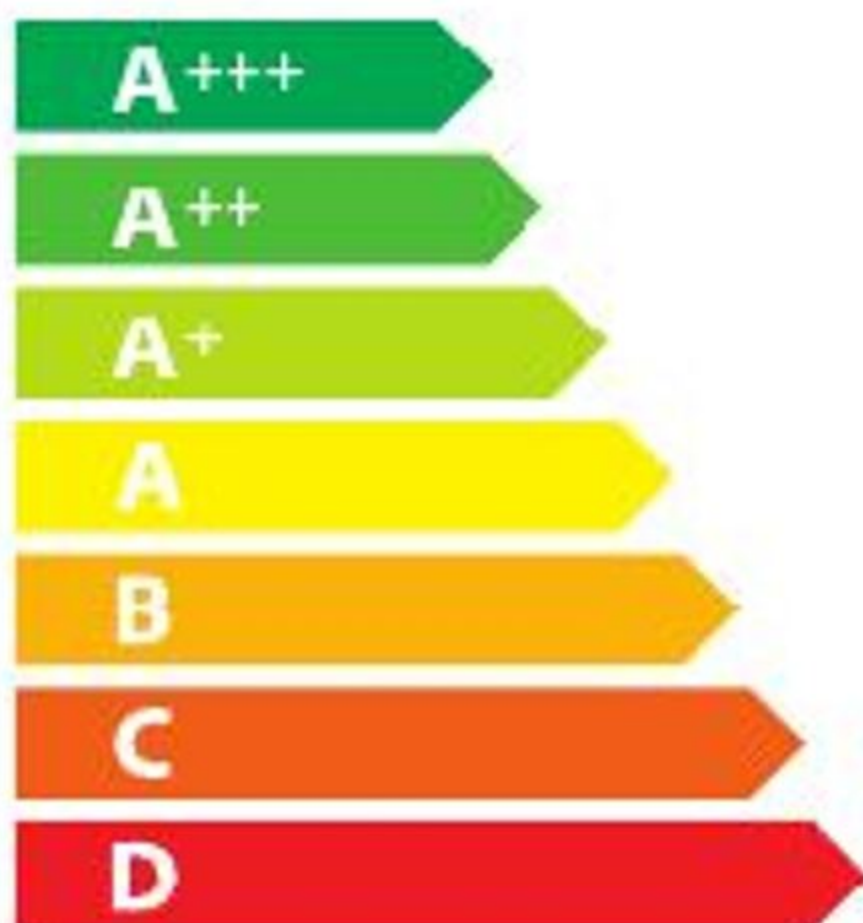

ENERG

енергия · ενέργεια

Вотрані

BO684DL/N

A

114 L

0,88 kWh/cycle*

1,33 kWh/cycle*