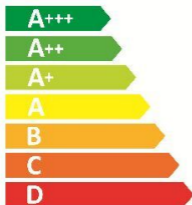

ENERG

енергия · ενέργεια

beko

BIE110B

7768188313

A

71 L

0.95 kWh/cycle*

0.81 kWh/cycle*

* цикл . cyklus . portion . zyklus . Πρόγραμμα . ciclo . tsükkel . ohjelma . ciklus . ciklas . cikls . čiklu . cyclus . cykl . ciclu . program . cykel

65/2014

285448998 / AA

K 85x170 mm