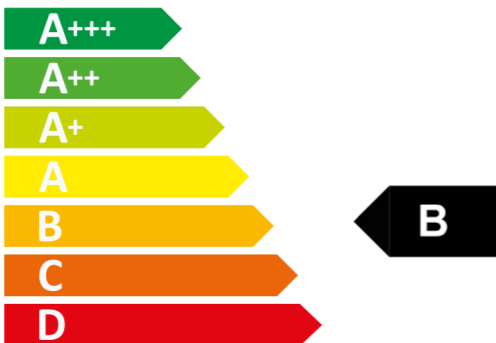

ENERG

енергия · ενεργεια

DeLonghi

SEW 554

40 L

0,91 kWh/cycle*

kWh/cycle*

* цикл · cyklus · portion · zyklus · πρόγραμμα · ciclo · tsükkel · ohjelma · ciklus
ciklas · cikls · ciklu · cyclus · cykl · ciclu · program · cykel