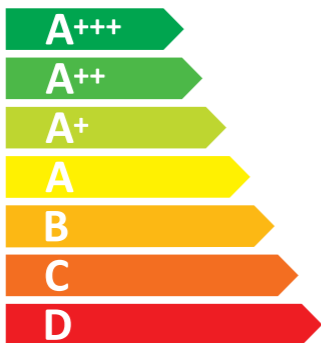

ENERG

енергия · ενέργεια

Electrolux

KOFFP46X2 949288070

72 L

0.93 kWh/cycle*

0.52 kWh/cycle*

* цикл · cyklus · portion · zykus · πρόγραμμα · ciclo · tsükkel · ohjelma · ciklus
ciklas · cikls · čiklu · cyclus · cykl · ciclu · program · cykel