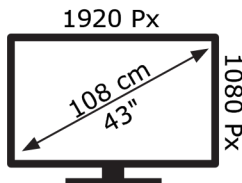

# ENERG

TELEFUNKEN

TE43551B40Q2K

**42** kWh/1000h

50555234

2019/2013