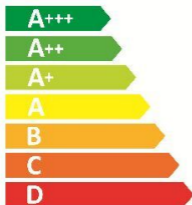

ENERG

енергия · ενέργεια

beko

BBIS13300XPE

7768288381

A+

71 L

0.99 kWh/cycle*

0.81 kWh/cycle*

* цикл . cyklus . portion . zyklus . Πρόγραμμα . ciclo . tsükkel . ohjelma . ciklus . ciklas . cikls . čiklu . cyclus . cykl . ciclu . program . cykel

65/2014

385440850 / AA

K 85x170 mm