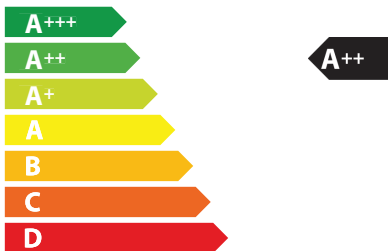

TALE615WXS

A++

32
kWh/annum

A_{BCDEFG}

A_{BCDEFG}

A **B**_{CDEFG}

59 dB

ENERG

енергия · ενέργεια
ENERGI

FRANKE

325.0597.293
TALE615WXS

A++

32
kWh/yıl

A_{BCDEFG}

A_{BCDEFG}

A **B**_{CDEFG}

59 dB

ЕНЕРГО
ЕФЕКТИВНІСТЬ

FRANKE

325.0597.293
TALE615WXS

32

kWh/annum

A_{BCDEFG}

A_{BCDEFG}